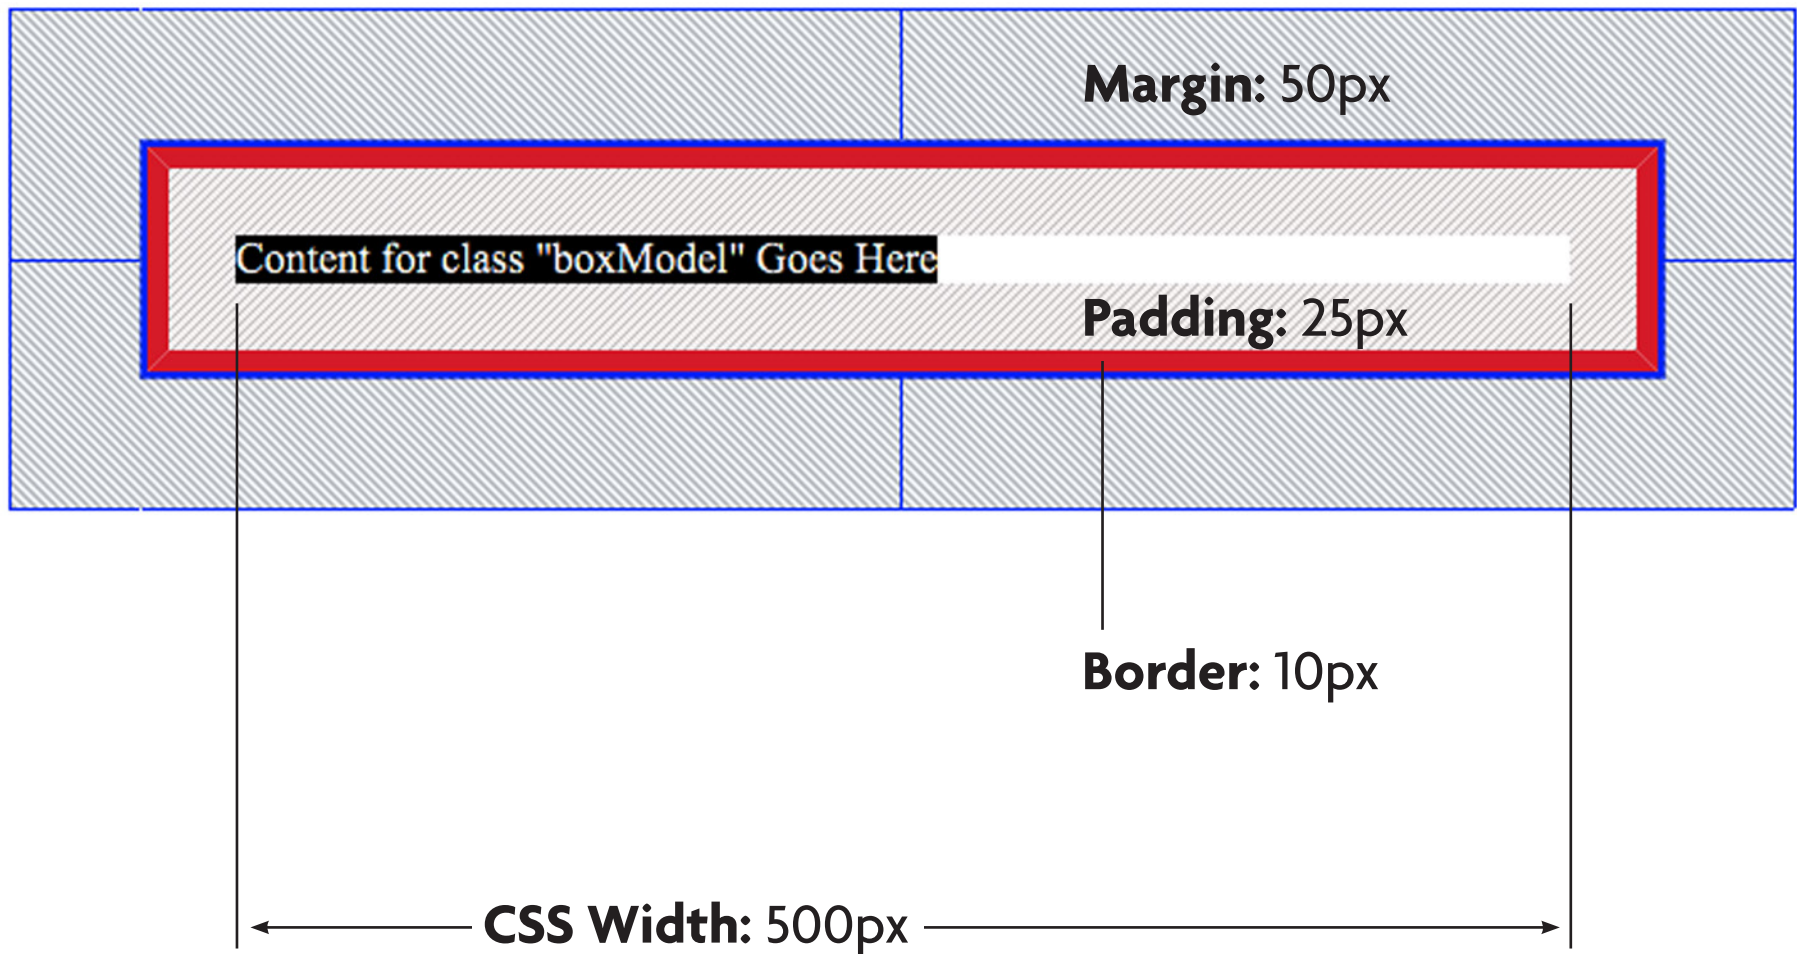

CSS Box Model

CSS Box Model dimensions:

500px	Width		500px
25px	Padding	x2	50px
50px	Margin	x2	100px
10px	Border	x2	20px
			<hr/>
			670px